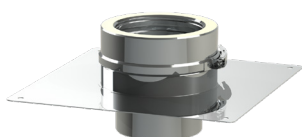

Art.nr.	Ø		Prijs
TCKDAA000	130/180 mm	1	€ 36,64
TDKDAA000	150/200 mm	1	€ 40,07
TFKDAA000	200/250 mm	1	€ 47,38

Tuidraadbeugel RVS

Art.nr.	Ø		Prijs
TCJYAA000	130/180 mm	1	€ 22,84
TDJYAA000	150/200 mm	1	€ 24,65
TFJYAA000	200/250 mm	1	€ 27,46

Verdiepingssteun gegalvaniseerd

Art.nr.	Ø		Prijs
TCKCAA000	130/180 mm	1	€ 43,75
TDKCAA000	150/200 mm	1	€ 47,38
TFKCAA000	200/250 mm	1	€ 54,81

Enkel/Dubbelwandige verdiepingsplaat met klemband

Art.nr.	Ø enkel	Ø dubbel		Prijs
TCKGAA000	130 mm	130/180	1	€ 102,40
TDKGAA000	150 mm	150/200	1	€ 109,56
TFKGAA000	200 mm	200/250	1	€ 131,46