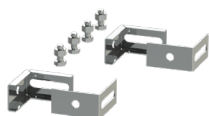

Verlengset muurbeugel RVS

Art.nr.	Ø		Prijs
TDKFAA000		1	€ 18,22

Daksteenbeugel gegalvaniseerd