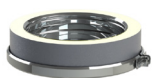

Art.nr.	Ø		Prijs
TCJRAA000	130/180 mm	1	€ 47,38
TDJRAA000	150/200 mm	1	€ 51,12
TFJRAA000	200/250 mm	1	€ 62,07

Dubbel/Enkelwandig aansluitstuk (bovenverloop) en klemband