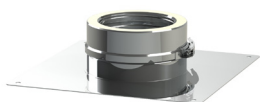

Dop inclusief klemband

Art.nr.	Ø		Prijs
TCJRAA000	130/180 mm	1	€ 47,38
TDJRAA000	150/200 mm	1	€ 51,12
TFJRAA000	200/250 mm	1	€ 62,07

Dubbel/Enkelwandig aansluitstuk (bovenverloop) en klemband

Art.nr.	Ø		Prijs
TCKLAA000	130/180 mm	1	€ 47,38
TDKLAA000	150/200 mm	1	€ 54,81
TFKLAA000	200/250 mm	1	€ 65,71

Dubbelwandige verdieplingsplaat incl. klemband

Art.nr.	Ø		Prijs
TCKBAA000	130/180 mm	1	€ 98,56
TDKBAA000	150/200 mm	1	€ 105,93
TFKBAA000	200/250 mm	1	€ 124,04

Silicone lippenring (T200)

Art.nr.	Ø		Prijs
700378	130 mm	1	€ 5,97
700373	150 mm	1	€ 6,02
700380	200 mm	1	€ 6,90