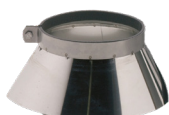

Art.nr.	Ø		Prijs
TCKMAA000	180 mm	1	€ 51,12
TDKMAA000	200 mm	1	€ 54,81
TFKMAA000	250 mm	1	€ 65,71