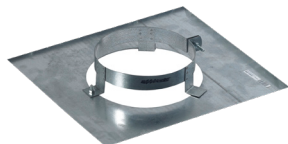

Verdiepingssteun gegalvaniseerd

Art.nr.	Ø		Prijs
TCKCAA000	130/180 mm	1	€ 43,75
TDKCAA000	150/200 mm	1	€ 47,38
TFKCAA000	200/250 mm	1	€ 54,81

Enkel/Dubbelwandige verdiepingsplaat met klemband