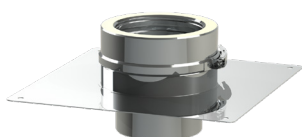

Art.nr.	Ø enkel	Ø dubbel		Prijs
TCKGAA000	130 mm	130/180	1	€ 108,44
TDKGAA000	150 mm	150/200	1	€ 116,02
TFKGAA000	200 mm	200/250	1	€ 139,22